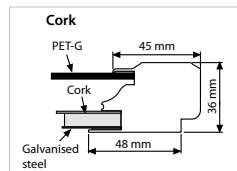

# Showboards

Suitable for outdoor use. It has 3 model; with a cork backing, with a magnetic backing, with a cork and perforated steel backing. Single key 4xA4, double key 6xA4, 9xA4 and 12xA4 sizes are available and can be used both in portrait & landscape positions. The cover can be opened to 90 degrees. Each unit includes mounting screw and plugs for easy wall mounting and a free set of pins&magnets. The profile width is 45 mm and the depth of the case 36 mm.

*Für den Ausseneinsatz geeignet, da wasserfest. Der Artikel hat eine Korkrückwand und beinhaltet ein Nadelset. Das Mass 4xA4 ist mit einem Schloss, die Masse 6xA4, 9xA4 und 12xA4 sind mit doppeltem Schloss erhältlich. Das Produkt kann in Hoch- und Querformat eingesetzt werden. Die Tür laesst sich zu 90 Grad öffnen. Jeder Artikel beinhaltet Dübel und Schrauben zur Wandmontage. Die Profilbreite beträgt 45 mm, die Bautiefe ist 36 mm.*

Size of boards for all Showboard models:

	6A4		9A4			12A4			
4A4	A4	A4	A4	A4	A4	A4	A4	A4	A4
A4	A4	A4	A4	A4	A4	A4	A4	A4	A4
A4	A4	A4	A4	A4	A4	A4	A4	A4	A4

MATERIAL : Silver anodised aluminium							WEIGHT WITH PACKING			PACKING SIZE	
CORK	MAGNETIC	M&C	EXTERNAL (x-y)	COPY	PAPER AREA	CAPACITY	KEY	CORK	MAGNETIC	M&C	*W X H X D
USBN1004A4	USBN2004A4	USBN3004A4	585 X 755 mm	495 X 665 mm	483 X 653 mm	4 X A4	1	6,870 kg	6,000 kg	8,250 kg	620 X 780 X 60 mm
USBN1006A4	USBN2006A4	USBN3006A4	585 X 1075 mm	495 X 985 mm	483 X 973 mm	6 X A4	2	8,950 kg	8,350 kg	11,000 kg	620 X 1100 X 60 mm
USBN1009A4	USBN2009A4	USBN3009A4	815 X 1075 mm	725 X 985 mm	713 X 973 mm	9 X A4	2	12,500 kg	11,600 kg	15,100 kg	850 X 1100 X 60 mm
USBN1012A4	USBN2012A4	USBN3012A4	1045 X 1075 mm	955 X 985 mm	943 X 973 mm	12 X A4	2	15,400 kg	14,210 kg	19,000 kg	1080 X 1100 X 60 mm