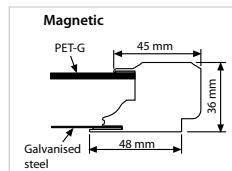

# Showboards

Suitable for outdoor use. It has 3 model; with a cork backing, with a magnetic backing, with a cork and perforated steel backing. Single key 4xA4, double key 6xA4, 9xA4 and 12xA4 sizes are available and can be used both in portrait & landscape positions. The cover can be opened to 90 degrees. Each unit includes mounting screw and plugs for easy wall mounting and a free set of pins&magnets. The profile width is 45 mm and the depth of the case 36 mm.

*Für den Ausseneinsatz geeignet, da wasserfest. Der Artikel hat eine Korkrückwand und beinhaltet ein Nadelset. Das Mass 4xA4 ist mit einem Schloss, die Masse 6xA4, 9xA4 und 12xA4 sind mit doppeltem Schloss erhältlich. Das Produkt kann in Hoch- und Querformat eingesetzt werden. Die Tür laesst sich zu 90 Grad öffnen. Jeder Artikel beinhaltet Dübel und Schrauben zur Wandmontage. Die Profilbreite beträgt 45 mm, die Bautiefe ist 36 mm.*

Size of boards for all Showboard models:

	6A4		9A4			12A4			
4A4	A4	A4	A4	A4	A4	A4	A4	A4	A4
A4	A4	A4	A4	A4	A4	A4	A4	A4	A4
A4	A4	A4	A4	A4	A4	A4	A4	A4	A4

MATERIAL : Silver anodised aluminium							WEIGHT WITH PACKING			PACKING SIZE	
CORK	MAGNETIC	M&C	EXTERNAL (x-y)	COPY	PAPER AREA	CAPACITY	KEY	CORK	MAGNETIC	M&C	*W X H X D
USBN1004A4	USBN2004A4	USBN3004A4	585 X 755 mm	495 X 665 mm	483 X 653 mm	4 X A4	1	6,870 kg	6,000 kg	8,250 kg	620 X 780 X 60 mm
USBN1006A4	USBN2006A4	USBN3006A4	585 X 1075 mm	495 X 985 mm	483 X 973 mm	6 X A4	2	8,950 kg	8,350 kg	11,000 kg	620 X 1100 X 60 mm
USBN1009A4	USBN2009A4	USBN3009A4	815 X 1075 mm	725 X 985 mm	713 X 973 mm	9 X A4	2	12,500 kg	11,600 kg	15,100 kg	850 X 1100 X 60 mm
USBN1012A4	USBN2012A4	USBN3012A4	1045 X 1075 mm	955 X 985 mm	943 X 973 mm	12 X A4	2	15,400 kg	14,210 kg	19,000 kg	1080 X 1100 X 60 mm