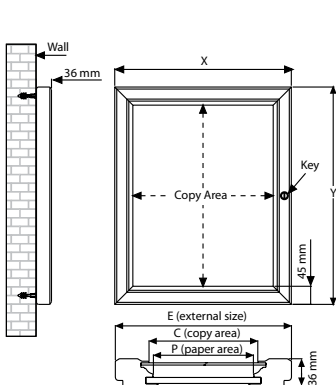

# Showboards

Suitable for outdoor use. It has 3 model; with a cork backing, with a magnetic backing, with a cork and perforated steel backing. Single key 4xA4, double key 6xA4, 9xA4 and 12xA4 sizes are available and can be used both in portrait & landscape positions. The cover can be opened to 90 degrees. Each unit includes mounting screw and plugs for easy wall mounting and a free set of pins&magnets. The profile width is 45 mm and the depth of the case 36 mm.

*Für den Ausseneinsatz geeignet, da wasserfest. Der Artikel hat eine Korkrückwand und beinhaltet ein Nadelset. Das Mass 4xA4 ist mit einem Schloss, die Masse 6xA4, 9xA4 und 12xA4 sind mit doppeltem Schloss erhältlich. Das Produkt kann in Hoch- und Querformat eingesetzt werden. Die Tür laesst sich zu 90 Grad öffnen. Jeder Artikel beinhaltet Dübel und Schrauben zur Wandmontage. Die Profilbreite beträgt 45 mm, die Bautiefe ist 36 mm.*

Size of boards for all Showboard models:

	6A4		9A4			12A4			
4A4	A4	A4	A4	A4	A4	A4	A4	A4	A4
A4	A4	A4	A4	A4	A4	A4	A4	A4	A4
A4	A4	A4	A4	A4	A4	A4	A4	A4	A4

MATERIAL : Silver anodised aluminium							WEIGHT WITH PACKING			PACKING SIZE	
CORK	MAGNETIC	M&C	EXTERNAL (x-y)	COPY	PAPER AREA	CAPACITY	KEY	CORK	MAGNETIC	M&C	*W X H X D
USBN1004A4	USBN2004A4	USBN3004A4	585 X 755 mm	495 X 665 mm	483 X 653 mm	4 X A4	1	6,870 kg	6,000 kg	8,250 kg	620 X 780 X 60 mm
USBN1006A4	USBN2006A4	USBN3006A4	585 X 1075 mm	495 X 985 mm	483 X 973 mm	6 X A4	2	8,950 kg	8,350 kg	11,000 kg	620 X 1100 X 60 mm
USBN1009A4	USBN2009A4	USBN3009A4	815 X 1075 mm	725 X 985 mm	713 X 973 mm	9 X A4	2	12,500 kg	11,600 kg	15,100 kg	850 X 1100 X 60 mm
USBN1012A4	USBN2012A4	USBN3012A4	1045 X 1075 mm	955 X 985 mm	943 X 973 mm	12 X A4	2	15,400 kg	14,210 kg	19,000 kg	1080 X 1100 X 60 mm

\* W:Width H:Height D:Depth