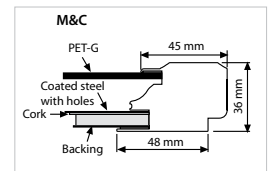

# Showboards

Suitable for outdoor use. It has 3 model; with a cork backing, with a magnetic backing, with a cork and perforated steel backing. Single key 4xA4, double key 6xA4, 9xA4 and 12xA4 sizes are available and can be used both in portrait & landscape positions. The cover can be opened to 90 degrees. Each unit includes mounting screw and plugs for easy wall mounting and a free set of pins&magnets. The profile width is 45 mm and the depth of the case 36 mm.

*Für den Ausseneinsatz geeignet, da wasserfest. Der Artikel hat eine Korkrückwand und beinhaltet ein Nadelset. Das Mass 4xA4 ist mit einem Schloss, die Masse 6xA4, 9xA4 und 12xA4 sind mit doppeltem Schloss erhältlich. Das Produkt kann in Hoch- und Querformat eingesetzt werden. Die Tür laesst sich zu 90 Grad öffnen. Jeder Artikel beinhaltet Dübel und Schrauben zur Wandmontage. Die Profilbreite beträgt 45 mm, die Bautiefe ist 36 mm.*

Size of boards for all Showboard models:

	6A4		9A4			12A4			
4A4	A4	A4	A4	A4	A4	A4	A4	A4	A4
A4	A4	A4	A4	A4	A4	A4	A4	A4	A4
A4	A4	A4	A4	A4	A4	A4	A4	A4	A4

MATERIAL : Silver anodised aluminium							WEIGHT WITH PACKING			PACKING SIZE	
CORK	MAGNETIC	M&C	EXTERNAL (x-y)	COPY	PAPER AREA	CAPACITY	KEY	CORK	MAGNETIC	M&C	*W X H X D
USBN1004A4	USBN2004A4	USBN3004A4	585 X 755 mm	495 X 665 mm	483 X 653 mm	4 X A4	1	6,870 kg	6,000 kg	8,250 kg	620 X 780 X 60 mm
USBN1006A4	USBN2006A4	USBN3006A4	585 X 1075 mm	495 X 985 mm	483 X 973 mm	6 X A4	2	8,950 kg	8,350 kg	11,000 kg	620 X 1100 X 60 mm
USBN1009A4	USBN2009A4	USBN3009A4	815 X 1075 mm	725 X 985 mm	713 X 973 mm	9 X A4	2	12,500 kg	11,600 kg	15,100 kg	850 X 1100 X 60 mm
USBN1012A4	USBN2012A4	USBN3012A4	1045 X 1075 mm	955 X 985 mm	943 X 973 mm	12 X A4	2	15,400 kg	14,210 kg	19,000 kg	1080 X 1100 X 60 mm