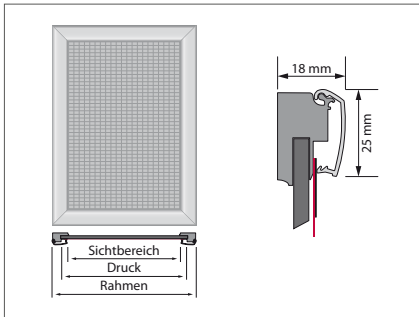

LED klapprahmen single

- Wartungsfreier und sehr langlebiger Acryl-LED-Korpus
- Vollflächige, gleichbleibende Ausleuchtung der gesamten Fläche
- Sekundenschneller Motivwechsel
- Schrauben und Dübel zur Wandbefestigung im Lieferumfang enthalten