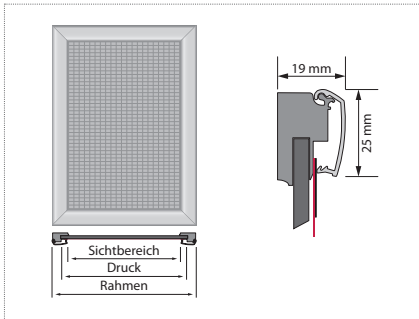

LED klapprahmen single

- Wartungsfreier und sehr langlebiger Acryl-LED-Korpus
- Vollflächige, gleichbleibende Ausleuchtung der gesamten Fläche
- Sekundenschneller Motivwechsel
- Schrauben und Dübel zur Wandbefestigung im Lieferumfang enthalten