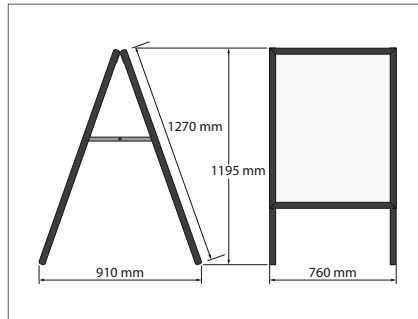

## kundenstopper **A-board black**

- Der klassische Kundenstopper in besonders edler Optik
- Beidseitiger Alu-Einschubrahmen für individuelle Bestückung
- Transparente Antireflexfolien schützen Ihre Drucke
- Spritzwassergeschützt, aber nicht wasserdicht!

A-board **black A1**

Maße (H/B/T) 1105 x 655 x 835 mm

Farbe schwarz

Artikel Nr. **ABR-B-01**

A-board **black 70**

Maße (H/B/T) 1195 x 760 x 910 mm

Farbe schwarz

Artikel Nr. **ABR-B-71**

Modell:	Maße System (H/B/T):	Höhe aufgestellt:	Gewicht:	Druck (B/H):	Sichtbereich (B/H):	Artikel Nr.:
Kundenstopper black A1	1170 x 655 x 835	1105	7 kg	A1 (594 x 841)	571 x 827	ABR-B-01
Kundenstopper black 70	1270 x 760 x 910	1195	9 kg	700 x 1000	677 x 986	ABR-B-71

### Slide-in Posterplatten

- Ersatz Slide-in Posterplatte
- wird von oben in den Rahmen eingeschoben

für A-board black A1: 594 x 846 mm  
Artikel Nr.:  
für A-board black 70: 700 x 1005 mm  
Artikel Nr.: