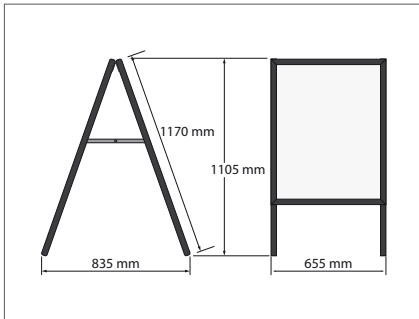

A-board **black A1**

Maße (H/B/T) 1105 x 655 x 835 mm

Farbe schwarz

Artikel Nr. **ABR-B-01**

A-board **black 70**

Maße (H/B/T) 1195 x 760 x 910 mm

Farbe schwarz

Artikel Nr. **ABR-B-71**

Modell:	Maße System (H/B/T):	Höhe aufgestellt:	Gewicht:	Druck (B/H):	Sichtbereich (B/H):	Artikel Nr.:
Kundenstopper black A1	1170 x 655 x 835	1105	7 kg	A1 (594 x 841)	571 x 827	ABR-B-01
Kundenstopper black 70	1270 x 760 x 910	1195	9 kg	700 x 1000	677 x 986	ABR-B-71

### Slide-in Posterplatten

- Ersatz Slide-in Posterplatte
- wird von oben in den Rahmen eingeschoben

für A-board black A1: 594 x 846 mm  
Artikel Nr.:  
für A-board black 70: 700 x 1005 mm  
Artikel Nr.: