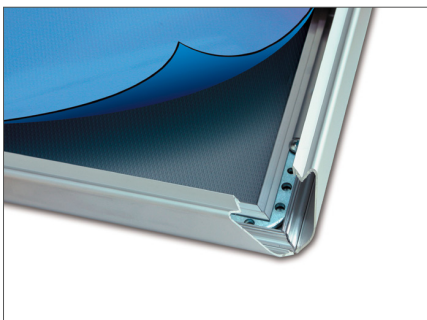

klapp rahmen

klapp rahmen

...der praktische Klapprahmen, bei dem Sie mit ein paar Handgriffen Ihre Bilder austauschen können.

Durch die Antireflexfolie wirkt Ihr Bild noch besser aus allen Blickwinkeln.

Datenblatt

klapp rahmen

- Stabiler Aluminium Klapprahmen in zahlreichen Formaten erhältlich
- Ecken auf Gehrung geschnitten
- Transparente Antireflexfolie schützt Ihre Drucke
- Schrauben und Dübel zur Wandbefestigung im Lieferumfang enthalten

Artikel Nr. siehe Formate

Klapp-Profil

| | |
|--------------|---------------|
| Profilstärke | 25 oder 32 mm |
| Farbe | silber |

im Lieferumfang enthalten

Lieferumfang (Set bestehend aus: Alu-Klapprahmen, PVC Deckfolie, Schrauben u. Dübel zur Wandbefestigung)