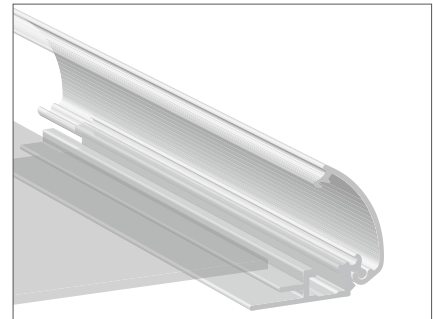

klapp rahmen

klapp rahmen

...der praktische Klapprahmen, bei dem Sie mit ein paar Handgriffen Ihre Bilder austauschen können.

Durch die Antireflexfolie wirkt Ihr Bild noch besser aus allen Blickwinkeln.

Datenblatt

| | |
|----------------------------------|---------------|
| Anwendungsbereich | indoor |
| Aufbauzeit ohne Wandmontage | 1 Min. |
| Personen für den Aufbau nötig | 1 |
| Werkzeuge zum Motivwechsel nötig | nein |
| Rahmenverbindung | Klappschiene |
| Freistehend | nein |
| Beleuchtung | nein |
| Material Druck | Papier/ Vinyl |
| Drucktechnik | Digitaldruck |
| | |
| | |
| | |
| | |

klapp rahmen

- Stabiler Aluminium Klapprahmen in zahlreichen Formaten erhältlich
- Ecken auf Gehrung geschnitten
- Transparente Antireflexfolie schützt Ihre Drucke
- Schrauben und Dübel zur Wandbefestigung im Lieferumfang enthalten

Artikel Nr. siehe Formate

Klapp-Profil

| | |
|--------------|---------------|
| Profilstärke | 25 oder 32 mm |
| Farbe | silber |

im Lieferumfang enthalten

Lieferumfang (Set bestehend aus: Alu-Klapprahmen, PVC Deckfolie, Schrauben u. Dübel zur Wandbefestigung)